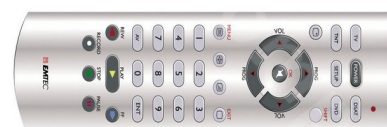

SUPERNABÍDKA: MINI PC DOMÁCÍ PC-TV CENTRUM

Revoluční & stylové MiniPC-TV centrum. Zařízení kombinuje multimediální počítač s TV tunerem a dálkovým ovládáním. Dá se připojit jak k monitoru, tak k běžnému televizoru. Disponuje duální DVD/RW vypalovačkou a velkým **500GB (cca 400 hodin záznamu) pevným diskem.**

Vše běží na úsporné platformě **miniITX INTEL ATOM** s předinstalovaným **OS WINDOWS XP**. Vše je ve stylové metalicky-černé PC miniskříně a plně tak nahradí nejen běžný počítač (internet, kancelářský SW, Skype, úprava fotek a videa, hraní her...) ale i **DVD-rekordér s dálkovým ovládáním !**

ZA 6.999,- Kč BEZ DPH !!! (8.399,- Kč s DPH)

Processor:	INTEL ATOM processor 230 in FCBGA8, 1.6GHz, 45nm
Základní deska:	INTEL MB BLKD945GCLF/LITTLE FALLS/mini ITX/LAN,G,A,DDR2
Paměť:	Kingston 2GB 667MHz DDR2
Pevný disk:	HDD Samsung/Segate 500GB SATA/300
PC Skříň:	KMZ Mini-ITX, 2xUSB, 2xAudio, internal120W (rozměry 200 x 190 x 275mm)
Grafická karta:	Graphics - Intel® GMA 950 + TV karta MSI/Leadtek s dálkovým ovládáním
Optická mechanika:	Lite-on Super AllWrite 20x, 8xDVD+RW, 6xDVD-RW, 8xDVD+R
Operační systém:	MS OEM Windows XP Home Edition SP3 CZ